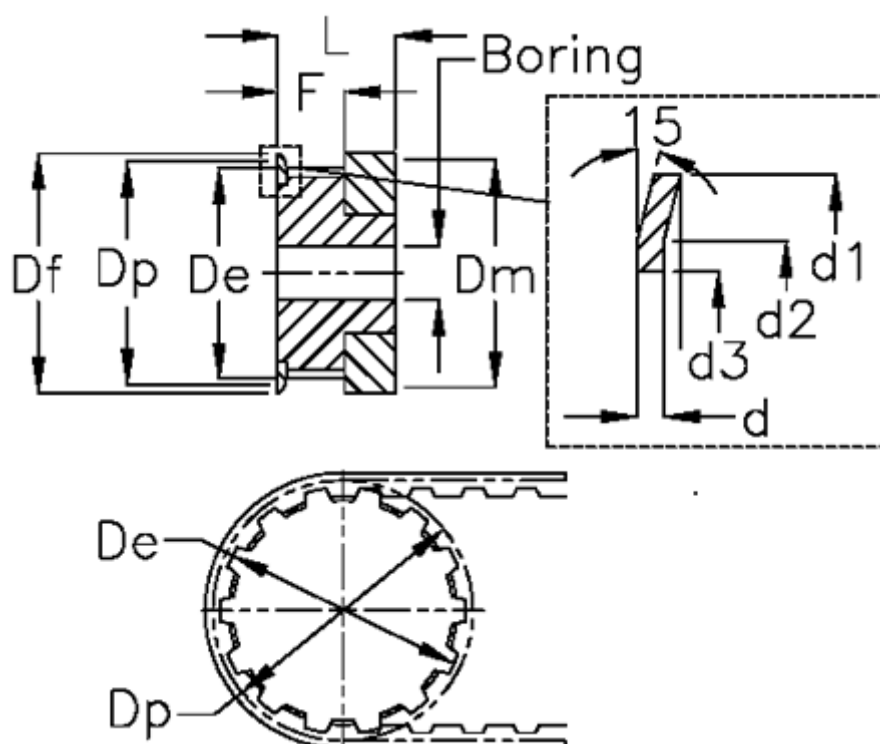

Varenummer: 604140010015
 Beskrivelse: Tandremskive med nav
 HTD 10 3M 15

Mål

Boring = 4	Dm = 13
Bredde = 15	Dp = 9.55
d = 0.5	F = 17
d1 = 13	Flangetype = F01
d2 = 10	L = 26
d3 = 6	Tandantal = 10
De = 8.79	Type = 3M
Df = 13	Vægt = 0.006